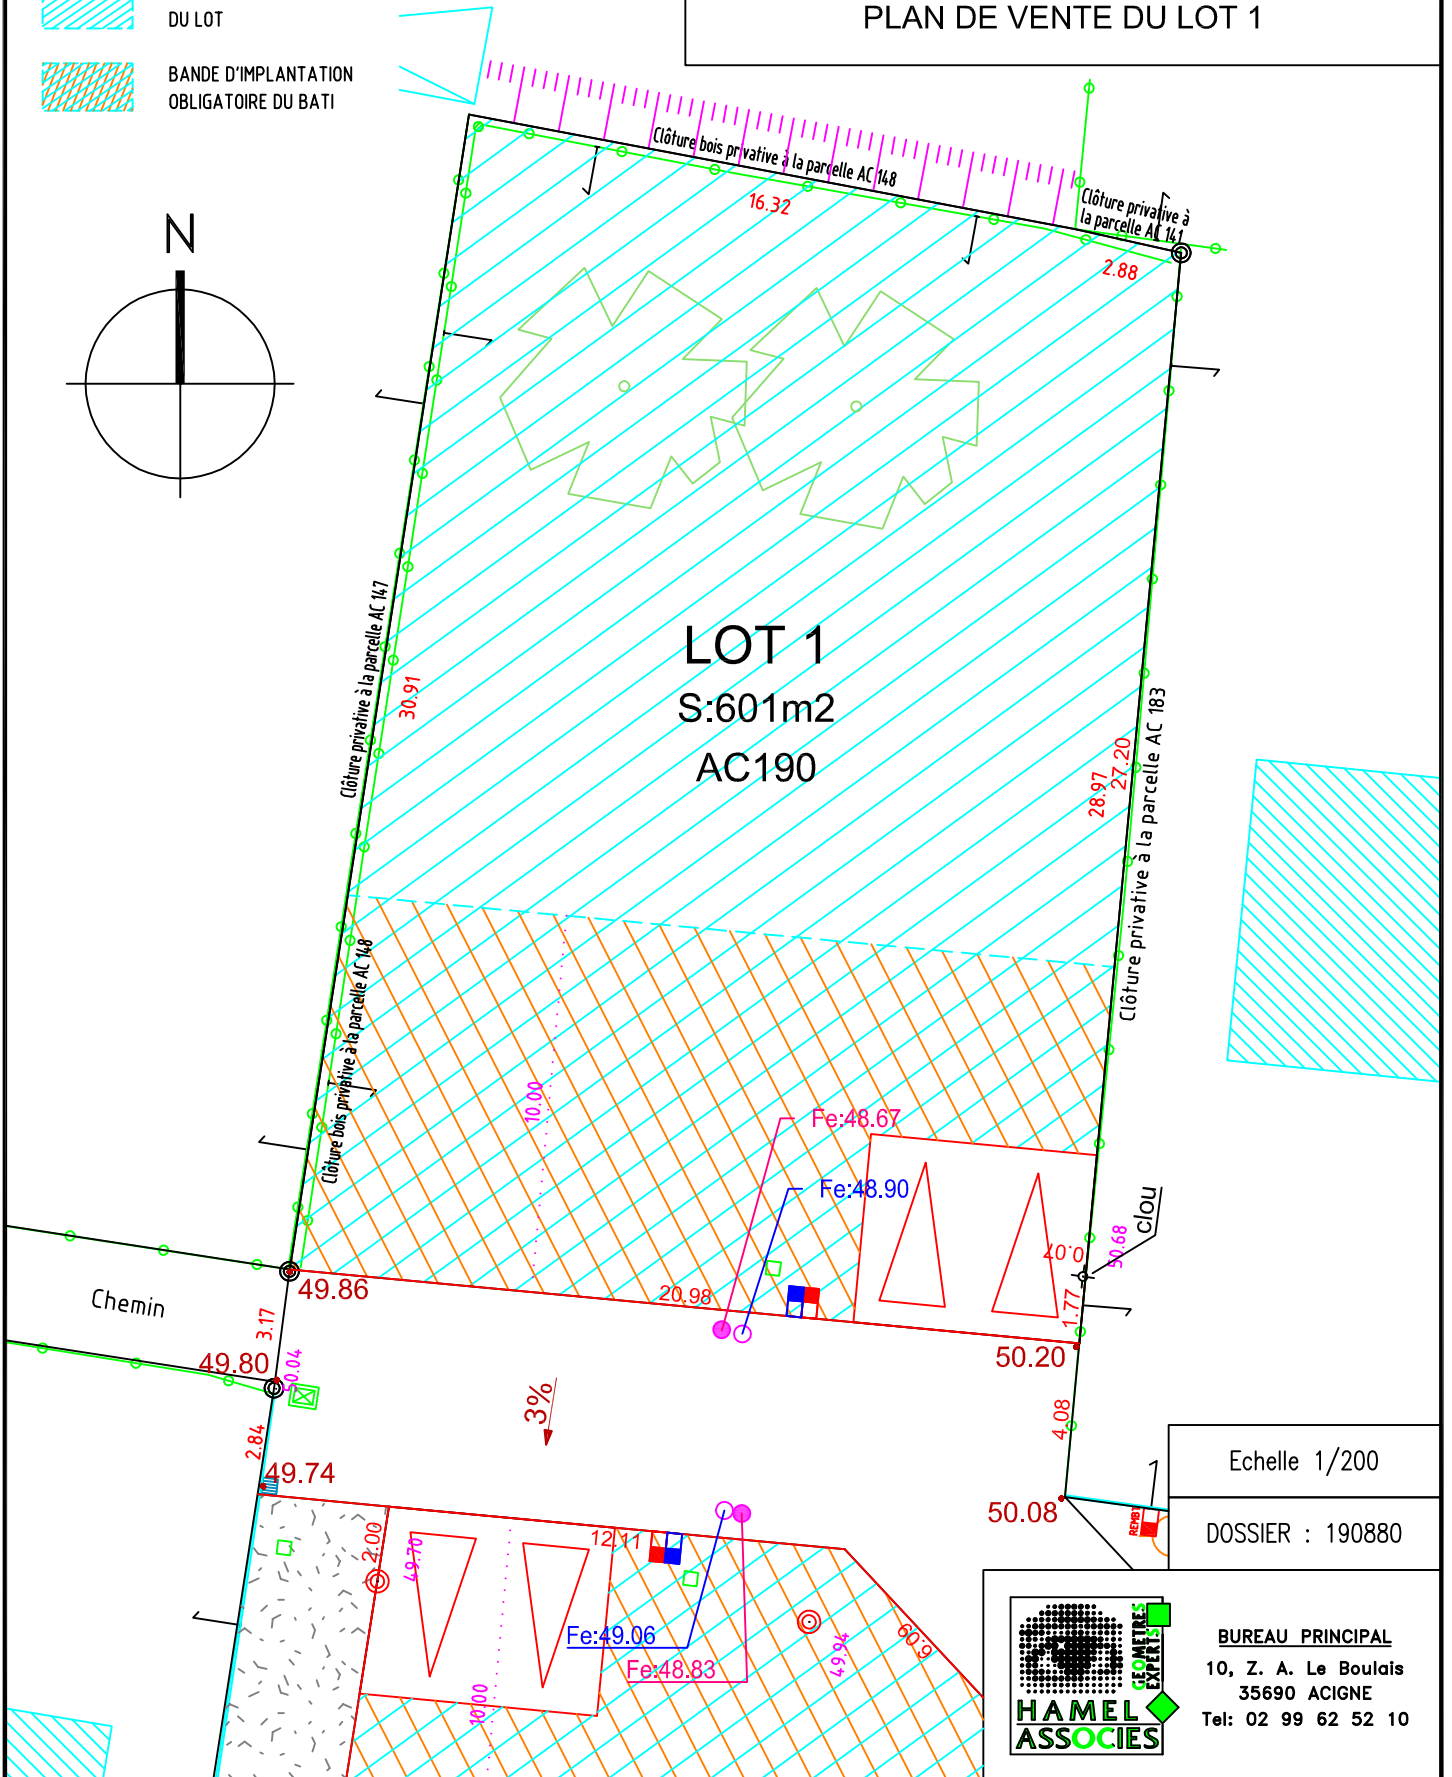

# LA CHAPELLE-THOUARAUULT

Le Clos de l'Orgerie

HELIO AMENAGEMENT

PLAN DE VENTE DU LOT 1

- BRANCHEMENT E. U.
- BRANCHEMENT E. P.
- BRANCHEMENT EDF (PROJET)
- BRANCHEMENT EAU (PROJET)
- BRANCHEMENT TEL

00.00 COTE VOIRIE FINIE PROJET

ACCES AU LOT (2 PLACES DE STATIONNEMENT)

ZONE CONSTRUCTIBLE DU LOT

BANDE D'IMPLANTATION OBLIGATOIRE DU BATI

LOT 1  
S:601m2  
AC190

Echelle 1/200

DOSSIER : 190880

BUREAU PRINCIPAL  
10, Z. A. Le Boulais  
35690 ACIGNE  
Tel: 02 99 62 52 10